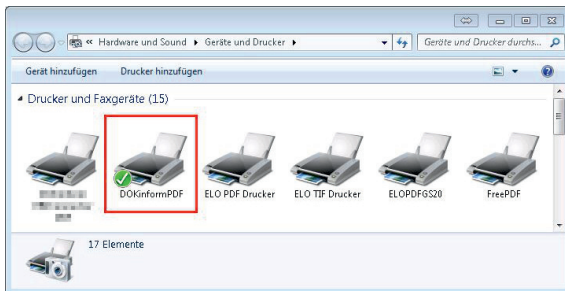

### Anwendungsbeispiel

Der DOKinform<sup>®</sup> PDFprintserver wird zentral auf einem PC/Server installiert und stellt einen leistungsfähigen PDF Drucker auf Basis von GhostScript zur Verfügung.

Nach Freigabe des Druckers im Netzwerk kann dieser von allen Arbeitsplätzen genutzt werden.